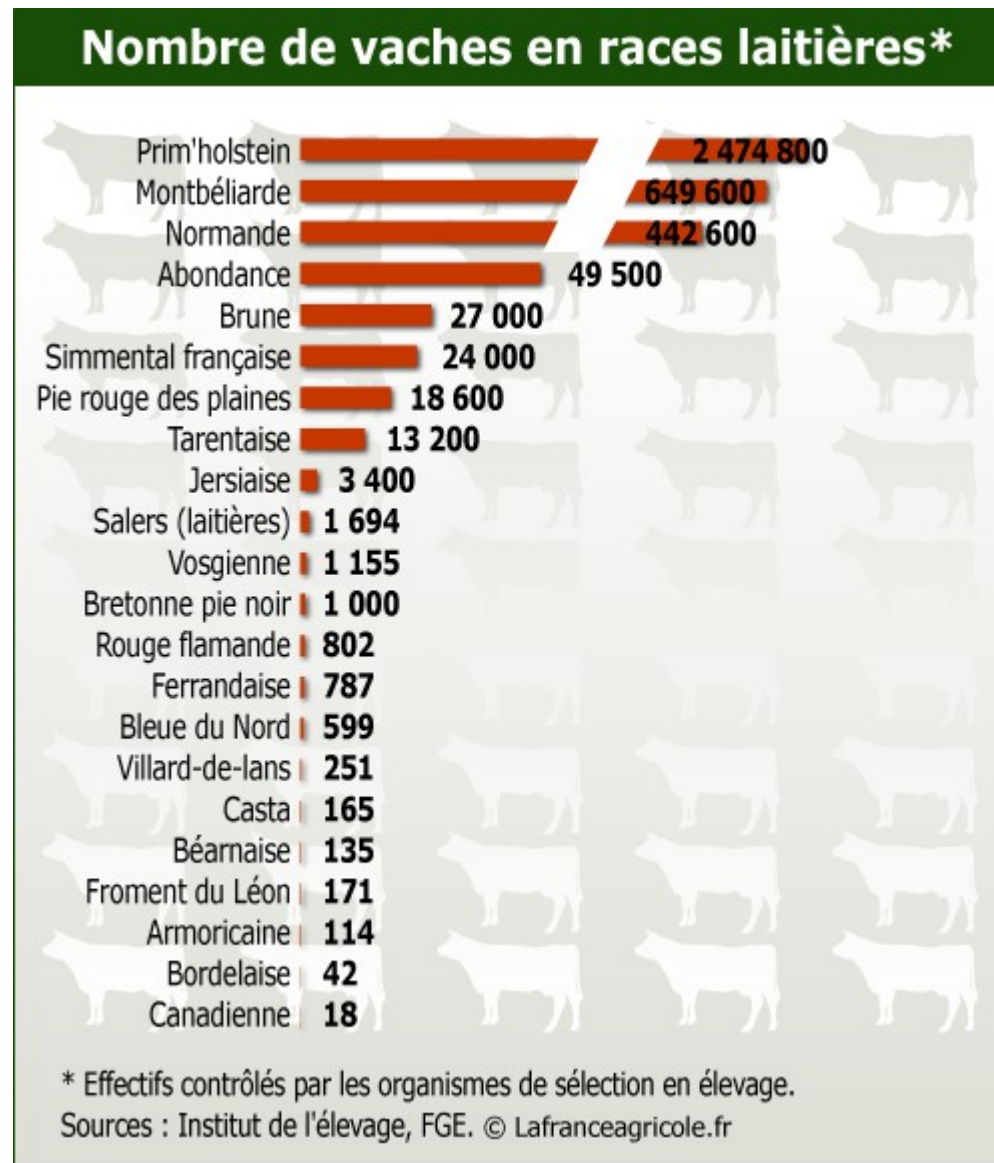

La Production Laitière

Les différentes races laitières

La Montbéliarde

COLLECTE, tante de FAUCIGNY (URBANISTE/REDON)

La holstein

© Cybil Fisher

Les batiments

Les salles de traite

> Schéma 1 - Le bloc roto extérieur

L'épandage de lisier

PixelAgri

PixelAgri

©S. Leitnerberger